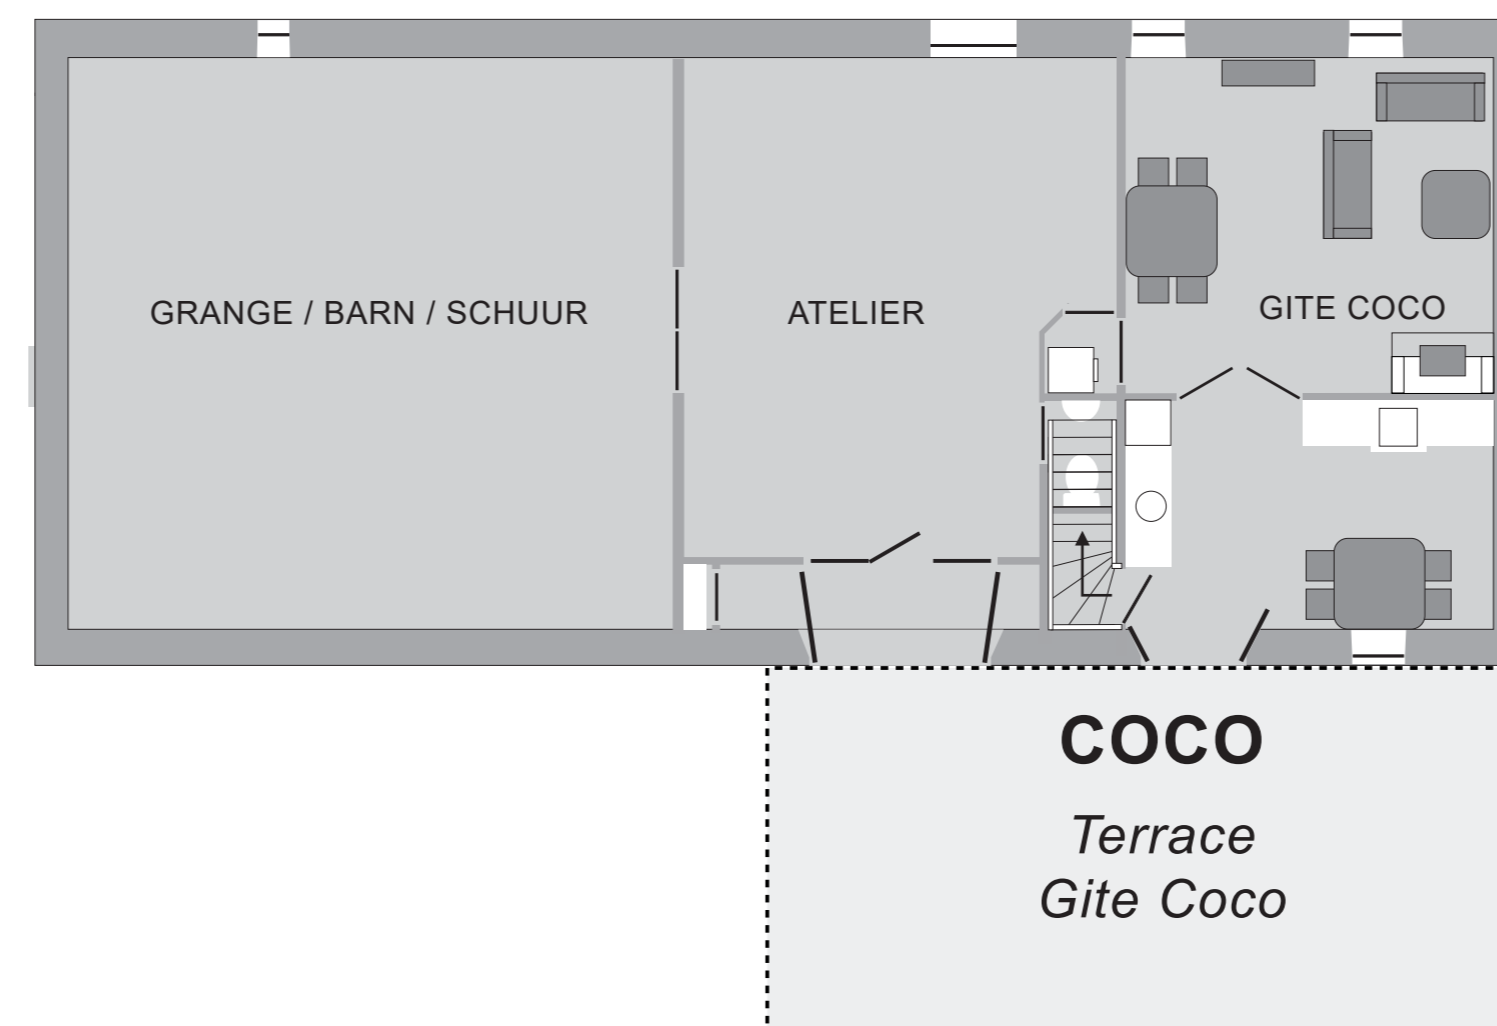

Gîte / Guesthouse / Gastenverblijf - COCO

Vue en plan - floor plan - plattegrond

8

Echelle : 1:100

Domaine / Domein 'Le Teilhet'