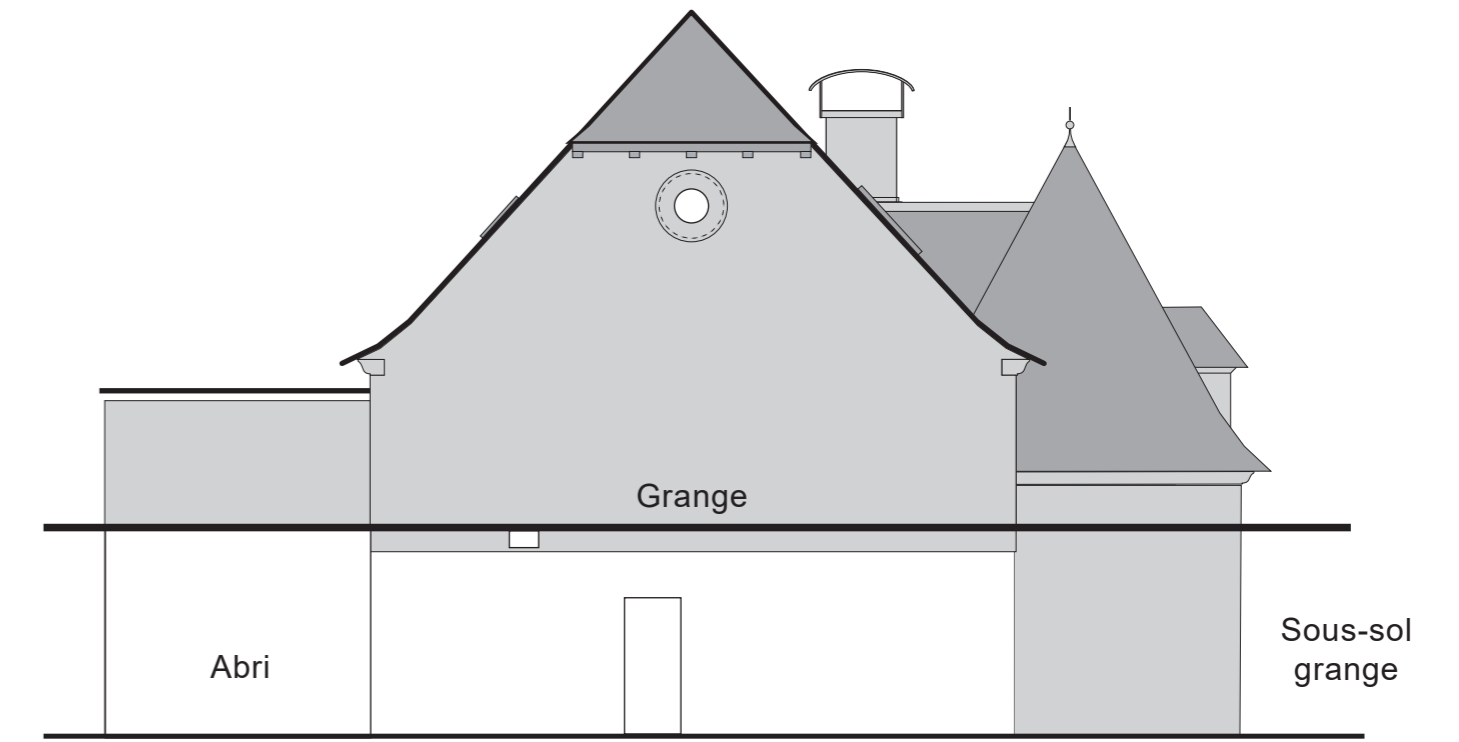

Pignons - sud-ouest et nord-est

Situation - Situatie: 2007

3 **Maison sud-ouest - Interstice / Tussenruimte - Grange nord-est**

Adaptations depuis/after 2007 - Aanpassingen sinds 2007

Echelle : 1:100

Domaine / Domein 'Le Teilhet'